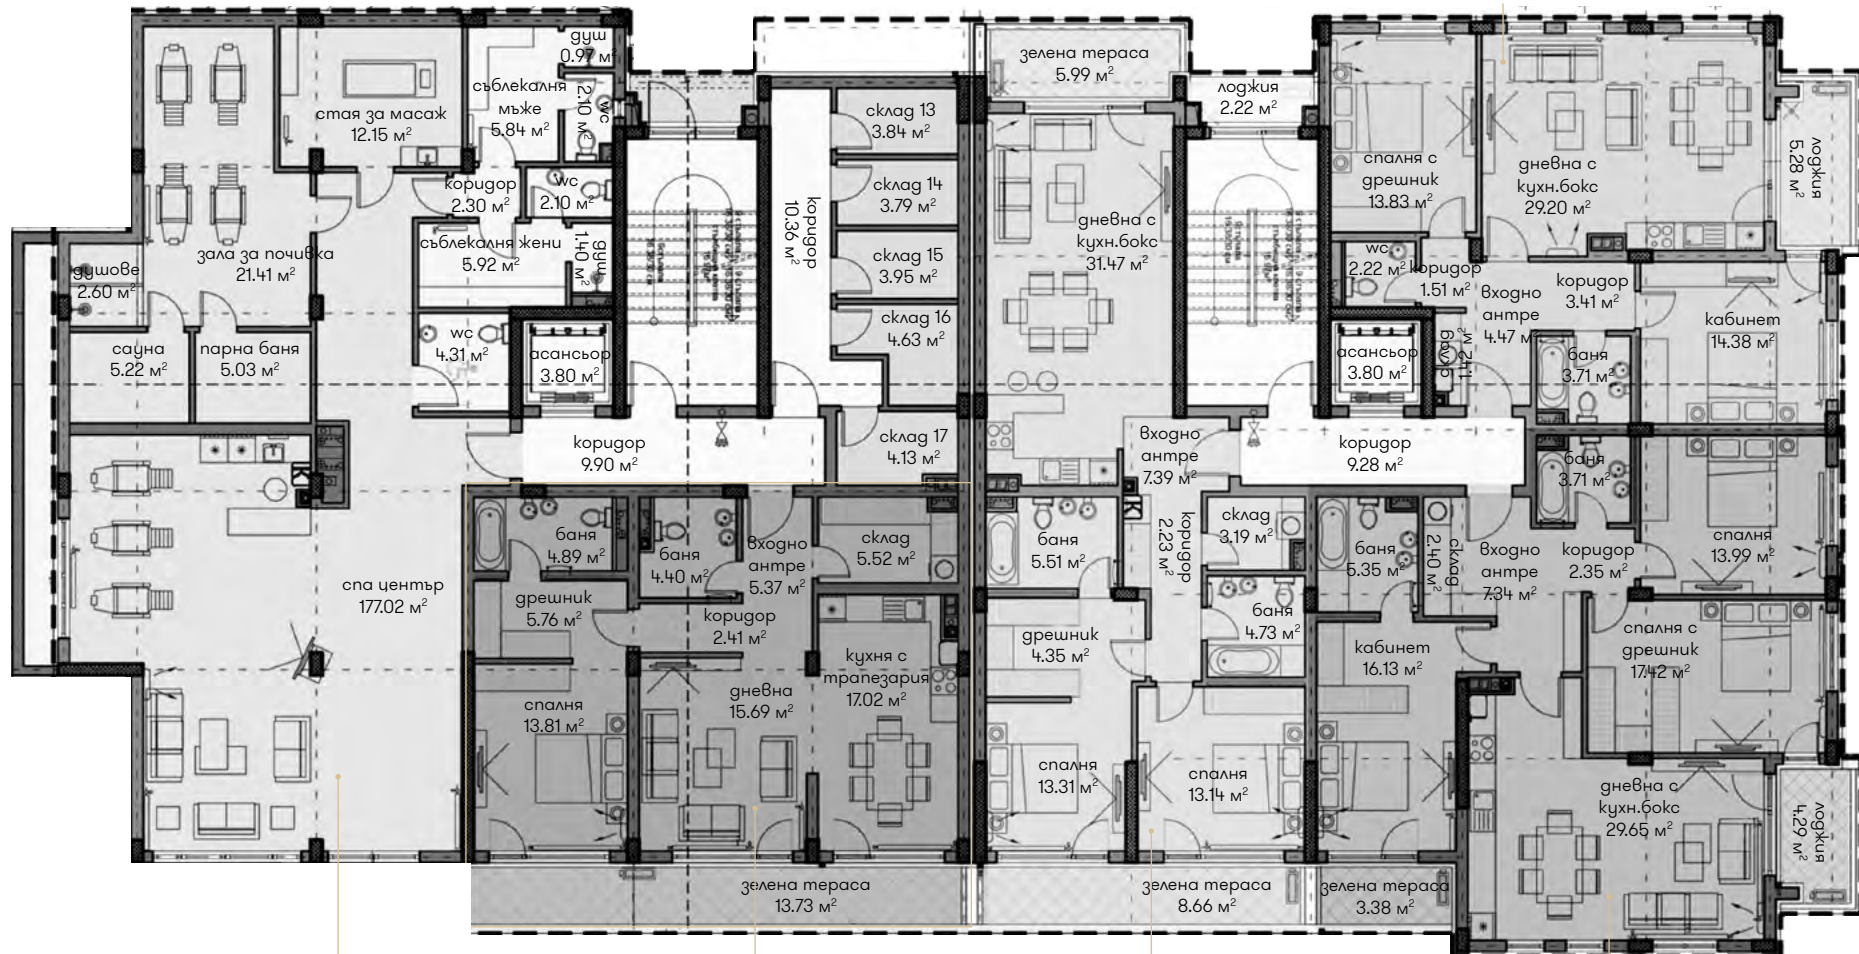

WEST APARTMENTS

АПАРТАМЕНТИ: 1-4

Ап. 4

122,62 м²

(95,38 м²)

Спа център

Ап. 1

130,32 м²
(102,55 м²)

Ап. 2

143,53 м²
(113,82 м²)

Ап. 3

159,43 м²
(124,41 м²)

Етаж 1