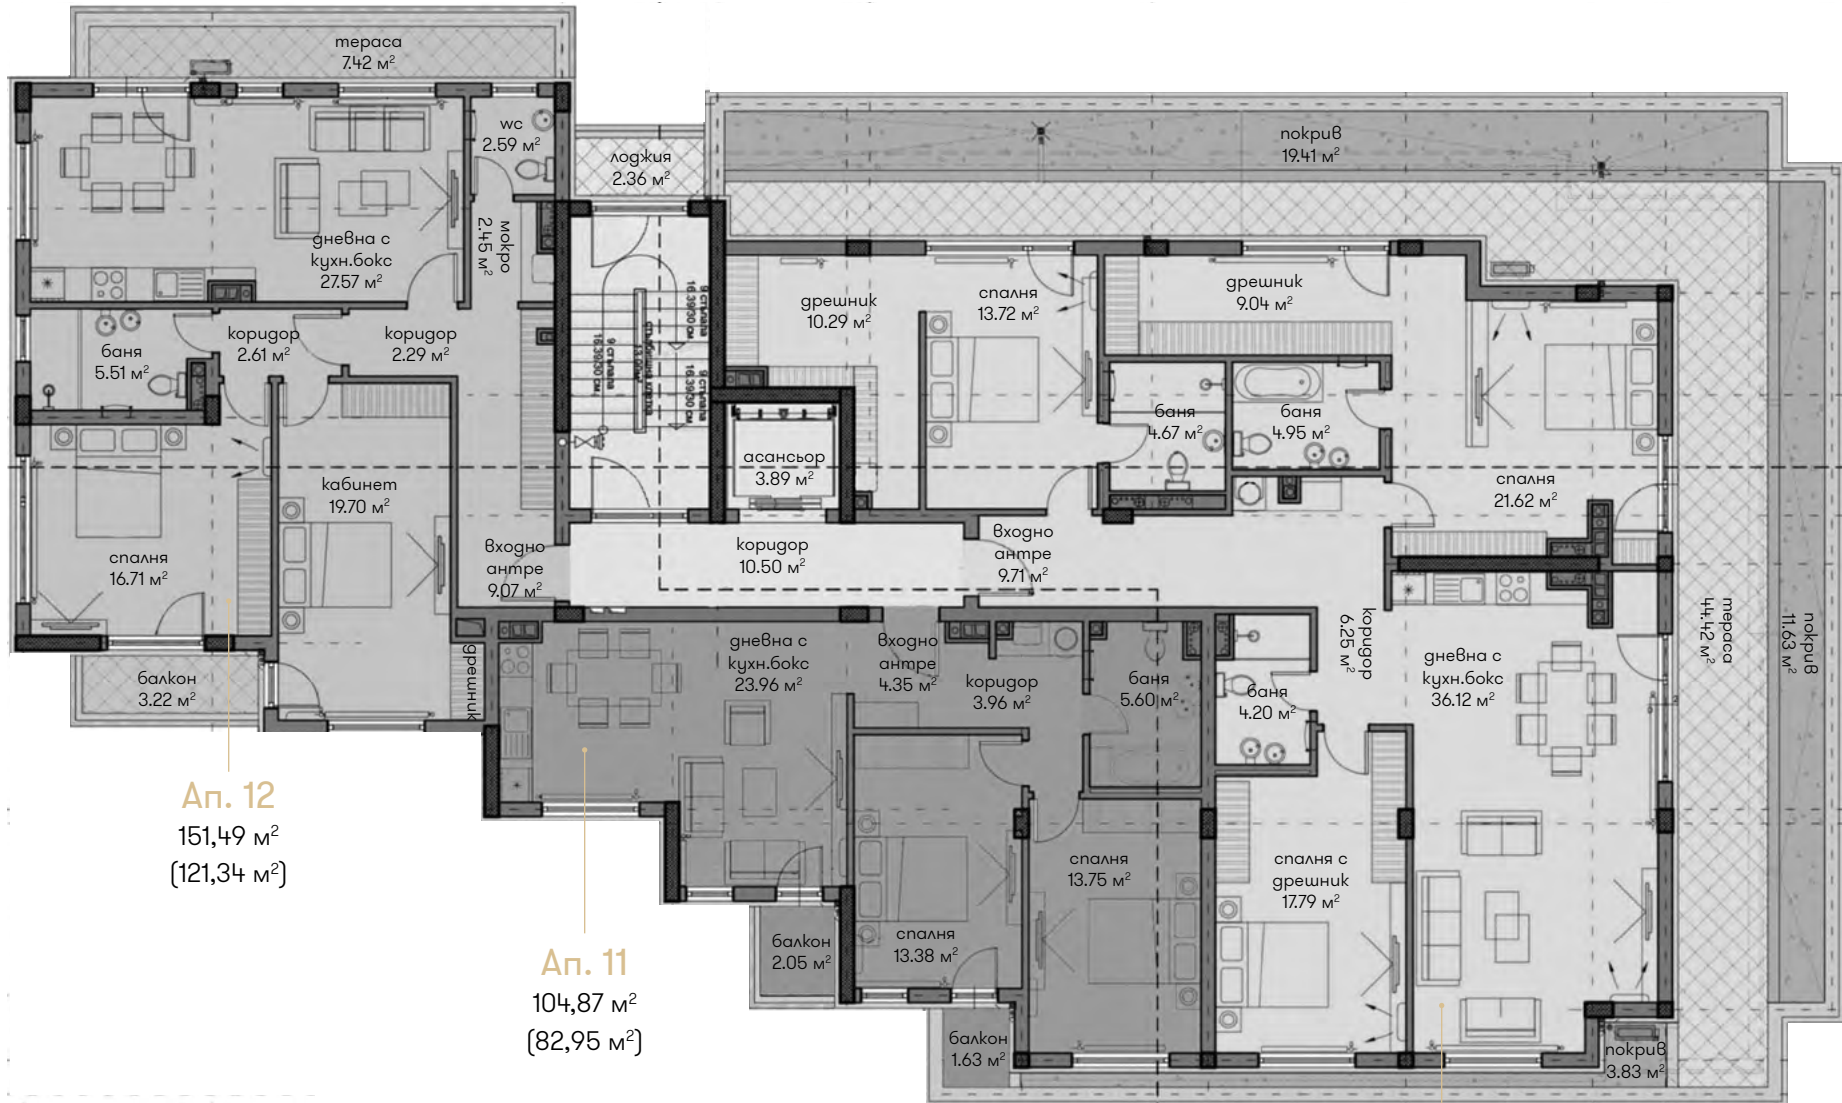

EAST APARTMENTS

АПАРТАМЕНТИ: 10-12

Ап. 12
151,49 м²
(121,34 м²)

Ап. 11
104,87 м²
(82,95 м²)

Ап. 10
269,56 м²
(217,86 м²)

Етаж 3